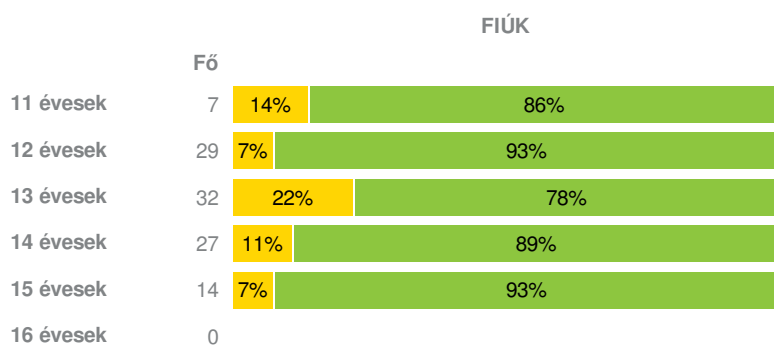

Kézi szorítóerő (kg)