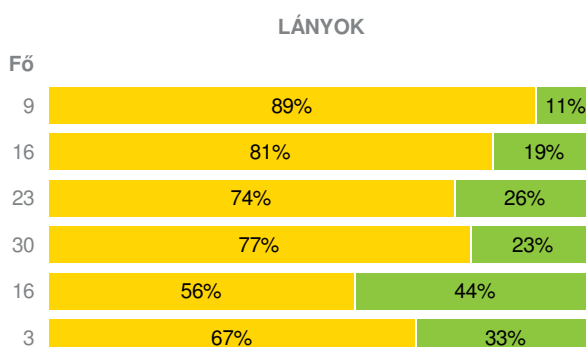

Törzsemelés (cm)