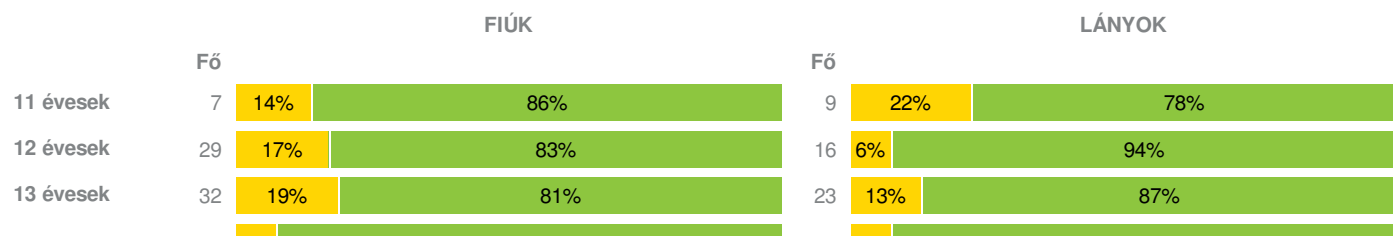

VÁZIZOMZAT FITTSÉGI PROFIL

Ütemezett hasizom (db)