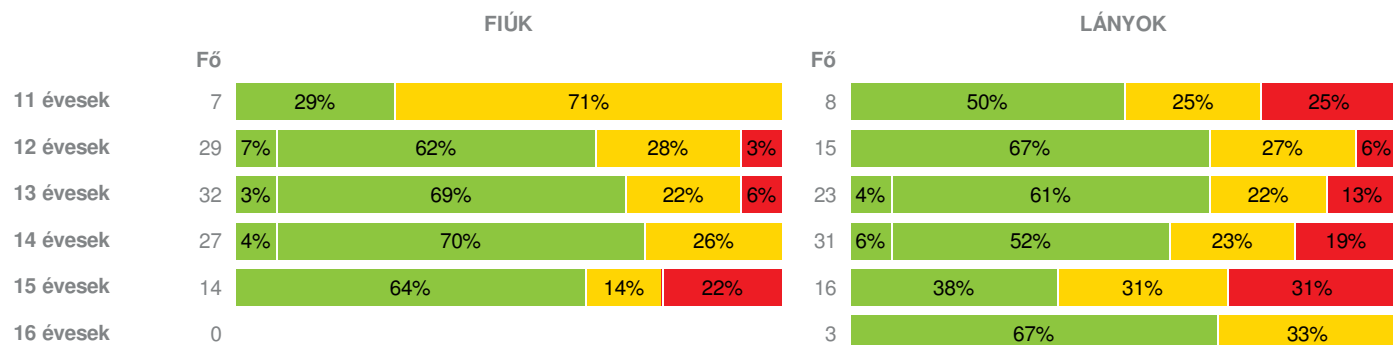

Testzsír százalék (TZS %)