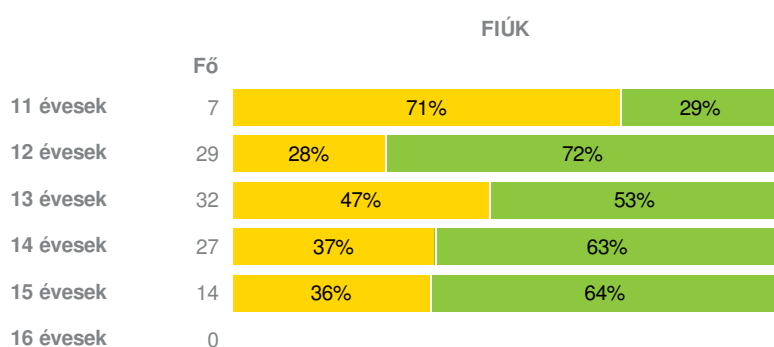

Ütemezett fekvőtámasz (db)