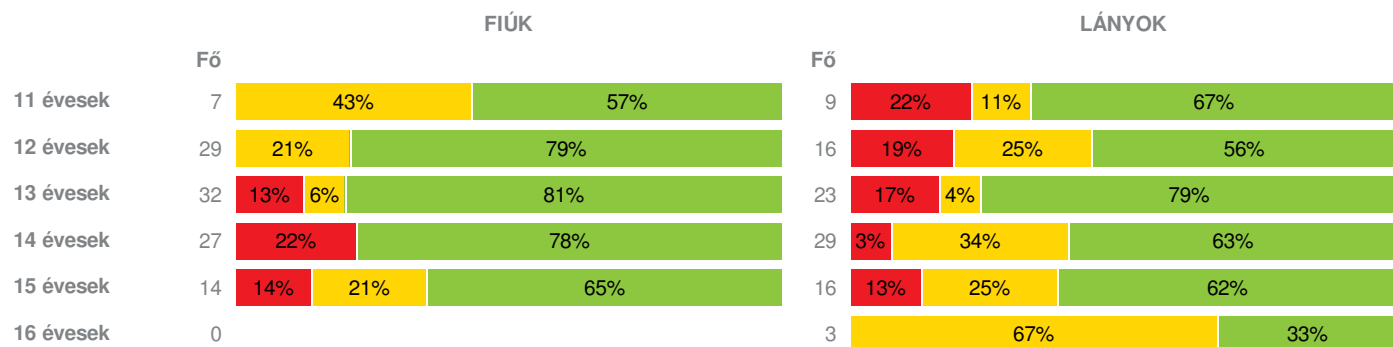

AEROB FITTSÉGI (ÁLLÓKÉPESSÉGI) PROFIL

Állóképességi ingafutás (VO_{2max}: ml/kg/min)