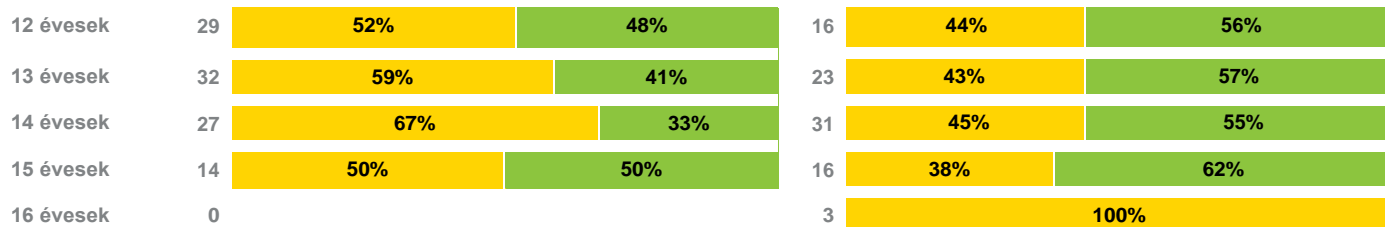

Magyar Diáksport Szövetség - 2017

Túrkevei Petőfi Sándor Általános Iskola

Létszám: 215 / 113 fiú, 102 lány

Tanév: 2016/2017

Adatfeltöltöttségi állapot: 0,00000 %

Nyomtatás dátuma: 2017.11.10 08:01:09