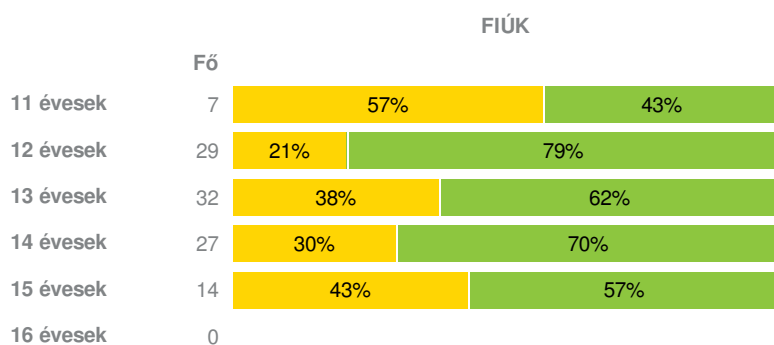

Helyből távolugrás (cm)