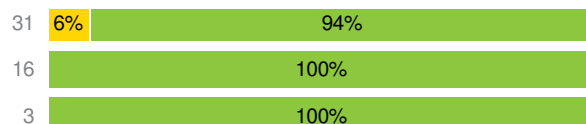

Törzsemelés (cm)

Ütemezett fekvőtámasz (db)

Kézi szorítóerő (kg)

Helyből távolugrás (cm)

HAJLÉKONYSÁGI PROFIL

Hajlékonysági (cm)