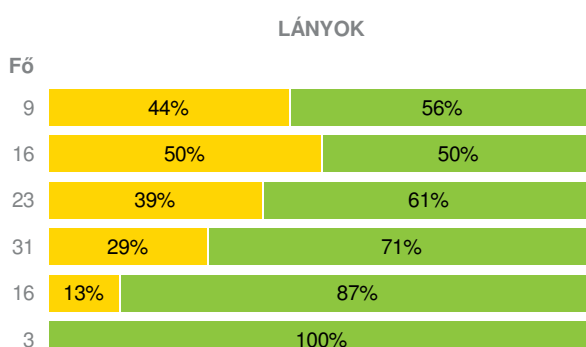

Ütemezett fekvőtámasz (db)