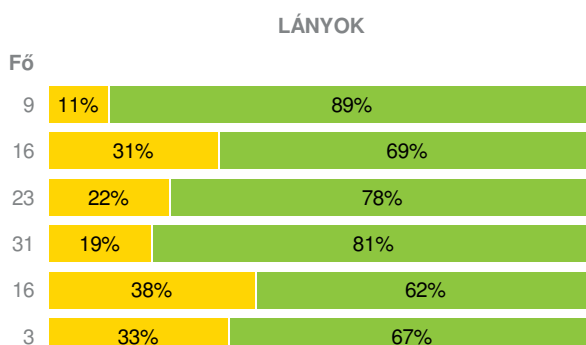

Helyből távolugrás (cm)