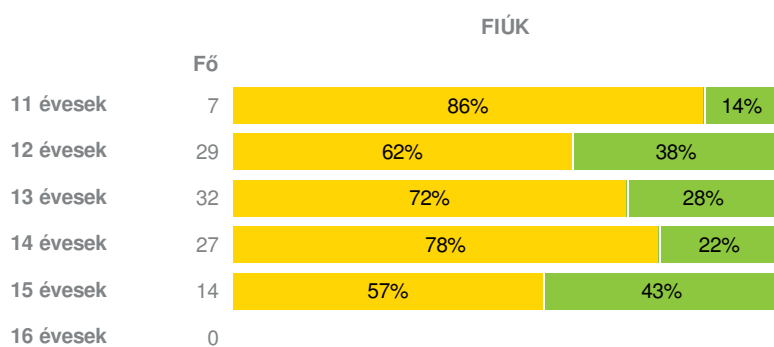

Törzsemelés (cm)