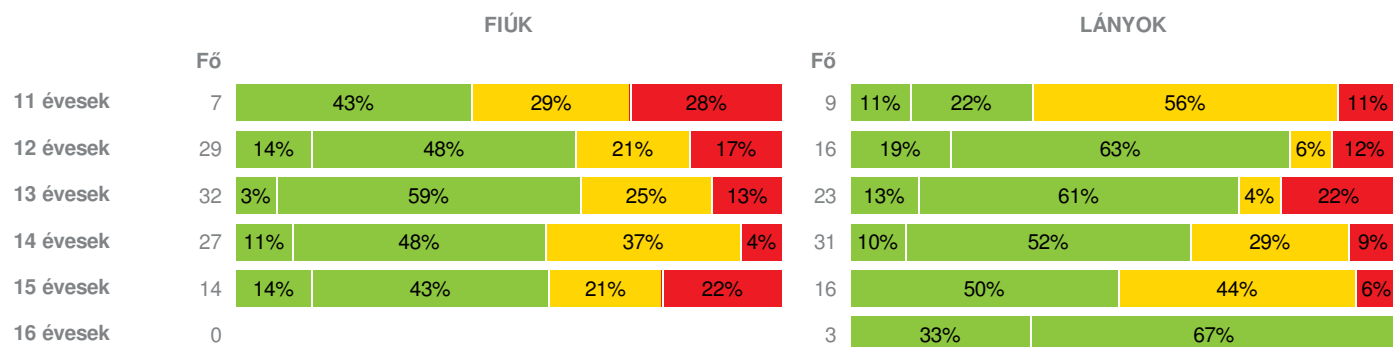

TELEPHELYI ZÓNAÖSSZESÍTŐ

TESTÖSSZETÉTEL ÉS TÁPLÁLTSÁGI PROFIL

Testtömeg-index (BMI: kg/m²)