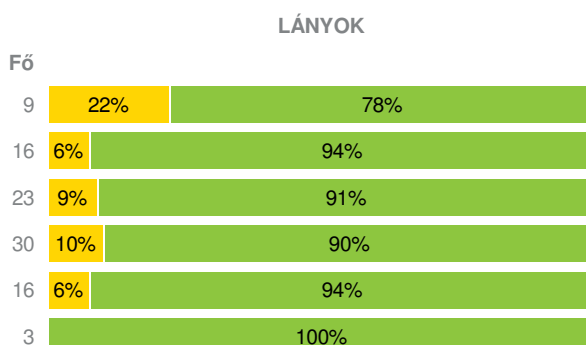

Kézi szorítóerő (kg)